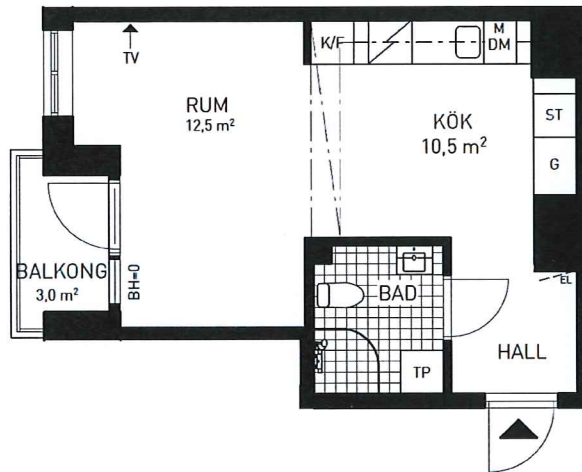

BOFAKTABLAD  
BRF Hagaterrassen 1  
Trapphus 4

BOAREA: 1 rok, 30,5 kvm  
LGH 4-1301, 4-1401, 4-1501, 4-1601,  
4-1701, 4-1801

Rumshöjd ca 2,6 m  
Rumshöjd badrum ca 2,35 m  
Bröstningshöjd fönster ca 0,6 m  
Upprättad 2016-03-23  
Originalformat A4

Teckenförklaring:

Spishäll	Kyl	Städsåp	Undertak, Inklädnad	Fransk balkong
Inbyggnadsugn + Micro	Frys	Tvättpelare	EI / multimedia central	Bröstningshöjd
Micro	Diskmaskin	Tvättmaskin	Duschvägg	Balkongskärm (frosat glas, ca 1,8 m)
Kyl/frys	Garderob	Torktumlare	Ovanliggande balkong	Höjd
			Frånvalsvägg	