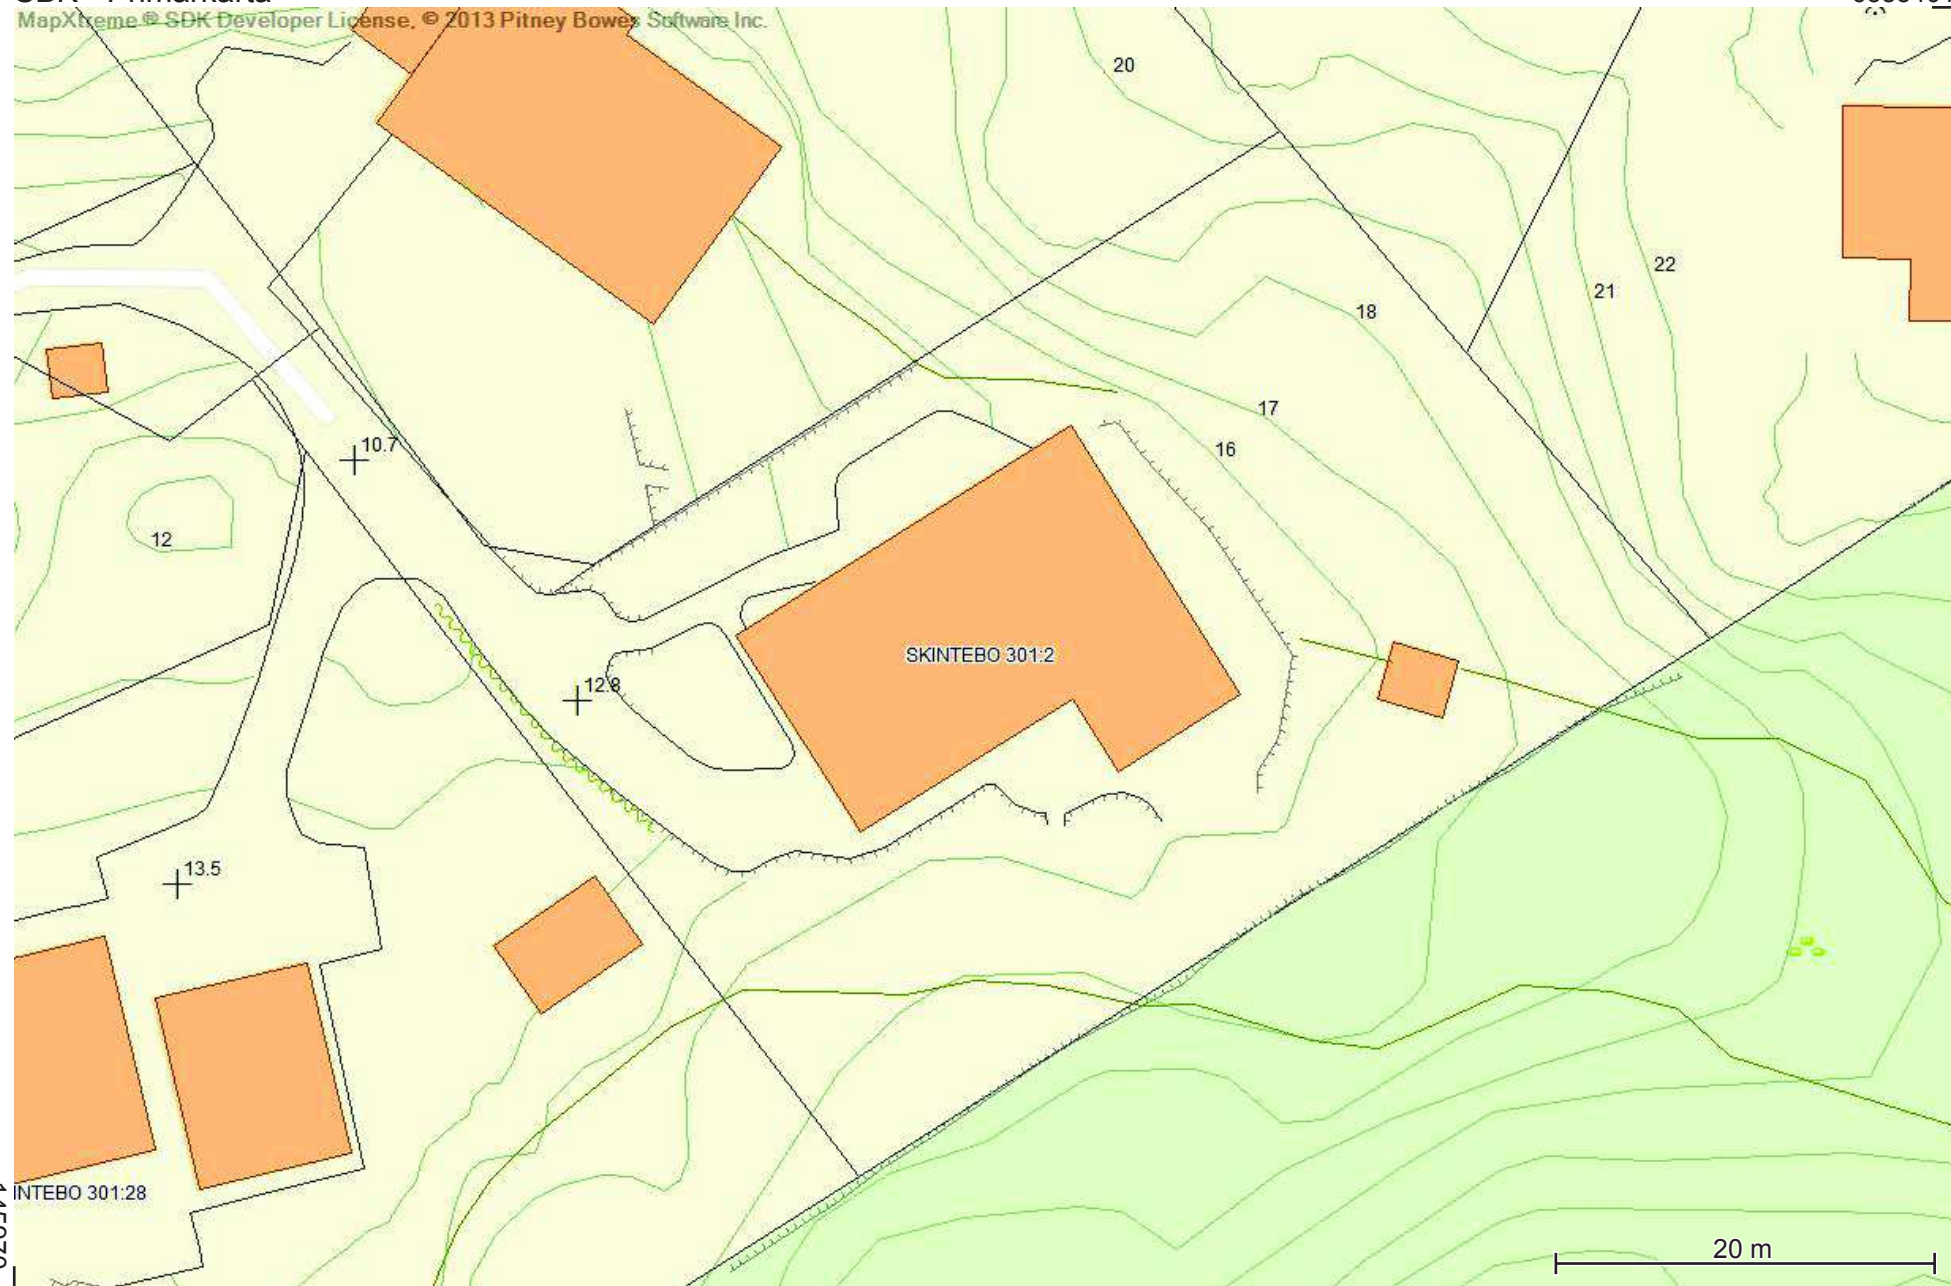

SBK - Primärkarta

MapXtreme © SDK Developer License. © 2013 Pitney Bowes Software Inc.

6385333

© Göteborgs Stad (Sweref 99 12 00, RH 2000)

Skala 1:400
Skapad med InfoVisaren
2016-09-08