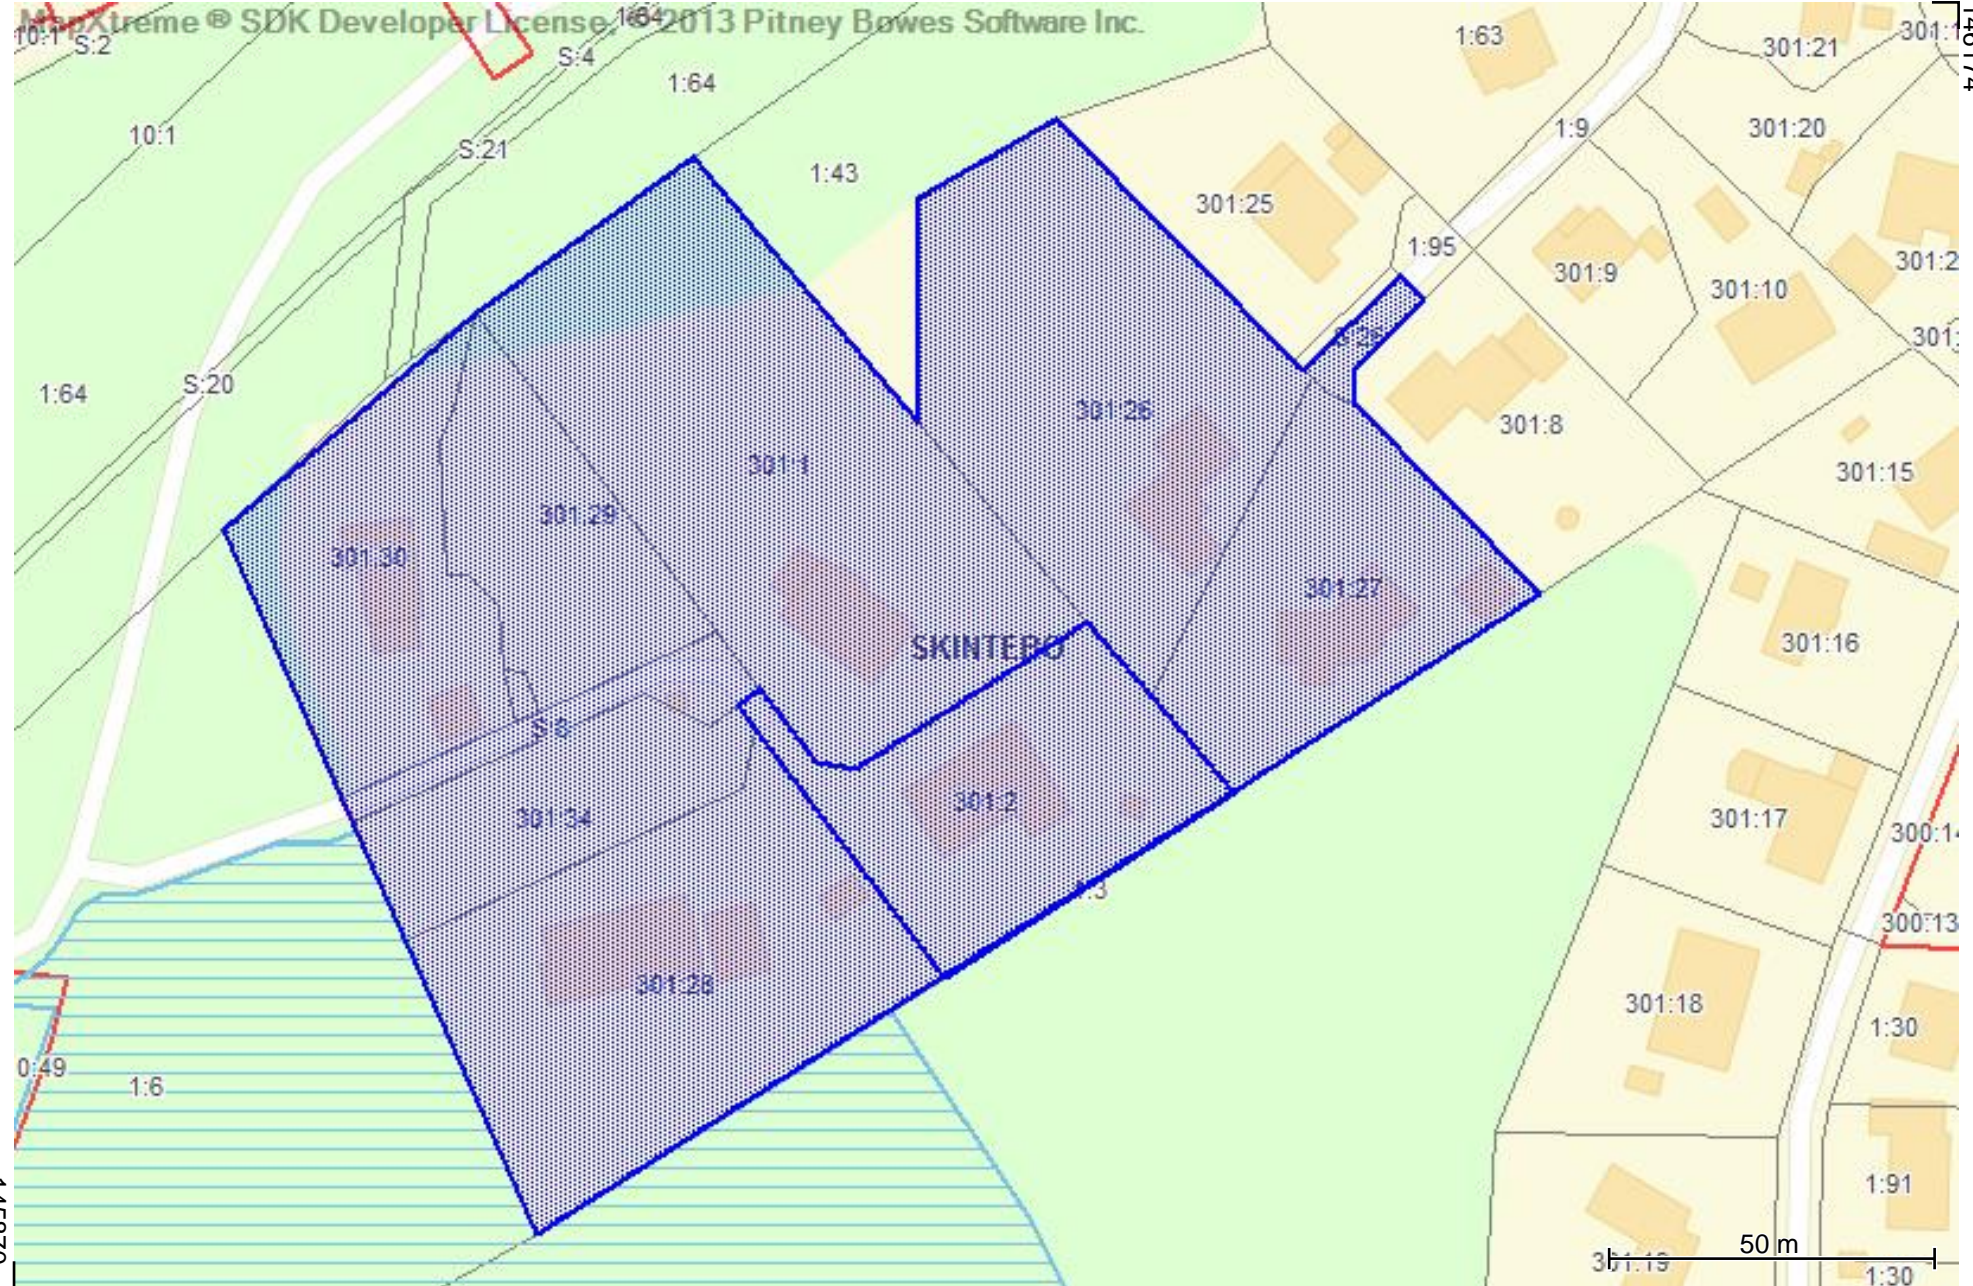

SBK - Bestämmelsekarta

MapXtreme © SDK Developer License 2013 Pitney Bowes Software Inc.

6385290

© Göteborgs Stad (Sweref 99 12 00, RH 2000)

Skala 1:1176
Skapad med InfoVisaren
2016-09-08