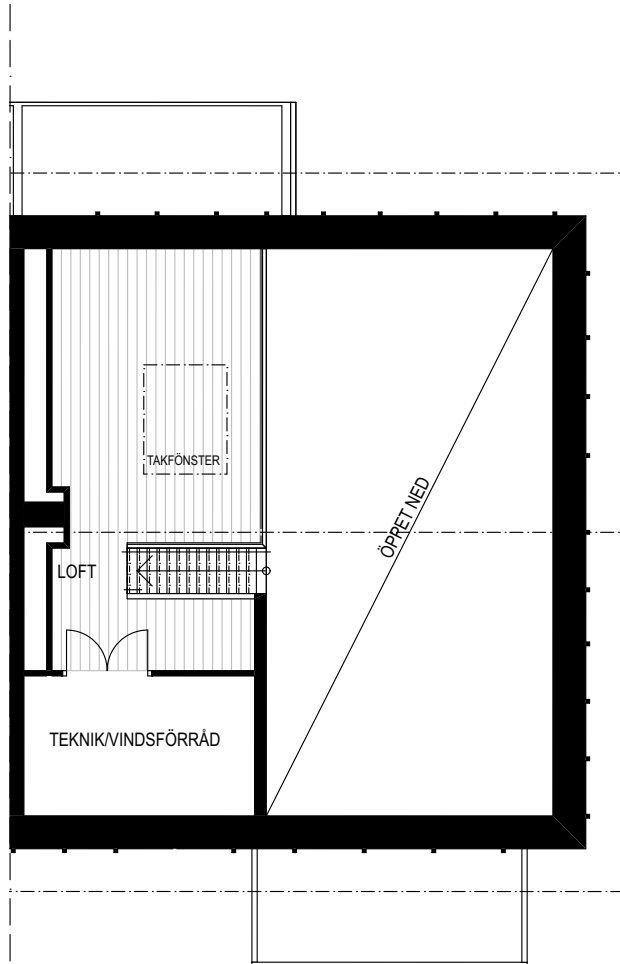

BRF GLÄNTAN

2 RUM OCH KÖK- s 1/2

BOFAKTA

52,4 m² LÄGENHET 10 HUS 2 PLAN 2

2018-07-02

Ytangelser är preliminära. Rätt till ändringar förbehålles.
Med reservation för eventuella tryckfel.

inobi

NORR

BOSTADENS PLACERING

LÄGENHETSPLAN SKALA 1:100 (A4)

BRF GLÄNTAN

2 RUM OCH KÖK- s 2/2

BOFAKTA

52,4 m² LÄGENHET 10 HUS 2 PLAN LOFT

2018-07-02

Ytangelser är preliminära. Rätt till ändringar förbehålles.
Med reservation för eventuella tryckfel.

inobi

NORR

FÖRKLARINGAR

F	FRYS	G	GARDEROB		SCHAKT
K	KYL		SKJUTDÖRRAR & VÄGGMONTERAD GARDEROBSINREDNING		KLINKERGOLV
K/F	KYL/FRYS		WC-STOL & HANDFAT VID TILLVAL		TRÄGOLV
DM	DISKMASKIN		STÄDINREDNING		MARKSTEN
	KAPPHYLLA		TRÄTERRASS		PLANTERINGSLÅDA
KLK	KLÄDKAMMARE	FRD	FÖRRÅD		