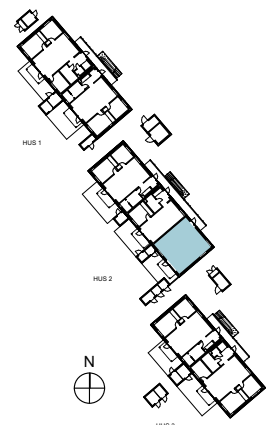

BOSTADENS PLACERING

LÄGENHETSPLAN SKALA 1:100 (A4)