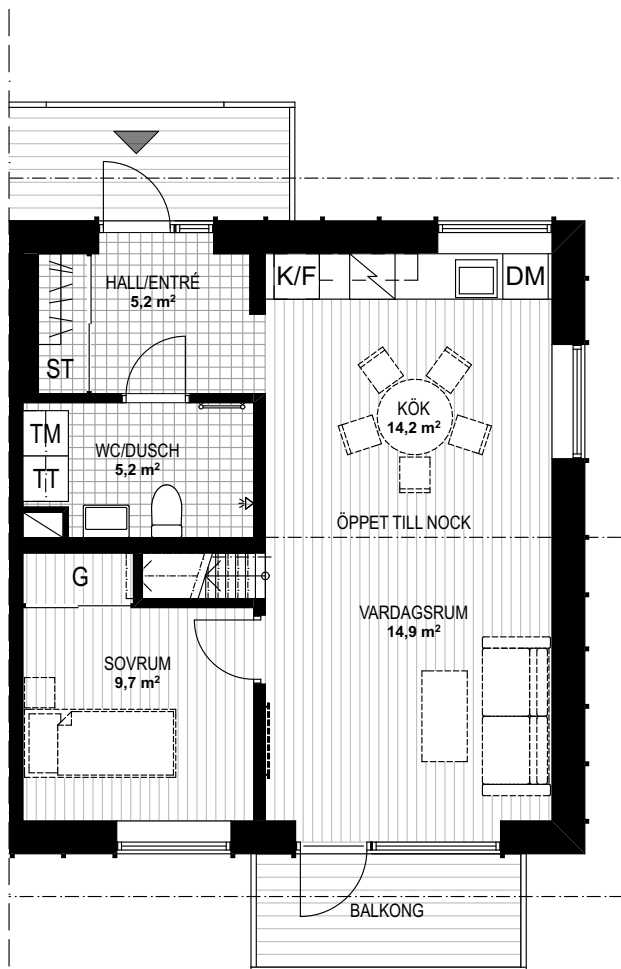

BRF GLÄNTAN

2 RUM OCH KÖK- s 1/2

BOFAKTA

52,4 m² LÄGENHET 10 HUS 2 PLAN 2

2018-07-02

Ytangelser är preliminära. Rätt till ändringar förbehålles.
Med reservation för eventuella tryckfel.

inobi

NORR

KÖKS BÄNK (ÖVERSKÅP - - - - -)
HO SPISHÅLL & UGN

TVÄTTMASKIN OCH TORKTUMLARE MED BÄNK & VÄGGSKÅP

TVÄTTMASKIN OCH TORKTUMLARE MED BÄNK & FTX-AGGREGAT I VÄGGSKÅP

INSPEKTIONSLUCKOR OCH VENTILATIONSINKLÄDNADER KAN FÖREKOMMA

BOSTADENS PLACERING

LÄGENHETSPLAN SKALA 1:100 (A4)

BRF GLÄNTAN

2 RUM OCH KÖK- s 2/2

BOFAKTA

52,4 m² LÄGENHET 10 HUS 2 PLAN LOFT

2018-07-02

Ytangelser är preliminära. Rätt till ändringar förbehålles.
Med reservation för eventuella tryckfel.

BOSTADENS PLACERING

LÄGENHETSPLAN SKALA 1:100 (A4)