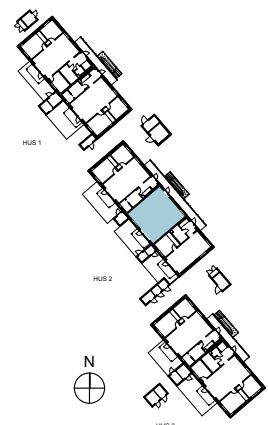

# BRF GLÄNTAN

2 RUM OCH KÖK- s 1/2

BOFAKTA

52,4 m<sup>2</sup> LÄGENHET 09 HUS 2 PLAN 2

2018-07-02

Ytangelser är preliminära. Rätt till ändringar förbehålles.  
Med reservation för eventuella tryckfel.

**inobi**

# BRF GLÄNTAN

2 RUM OCH KÖK- s 2/2

BOFAKTA

52,4 m<sup>2</sup> LÄGENHET 09 HUS 2 PLAN LOFT

2018-07-02

Ytangelser är preliminära. Rätt till ändringar förbehålles.  
Med reservation för eventuella tryckfel.

**inobi**

## FÖRKLARINGAR

F	FRYS	G	GARDEROB	□	SCHAKT
K	KYL	G	SKJUTDÖRRAR & VÄGGMONTERAD GARDEROBSINREDNING	□	KLINKERGOLV
K/F	KYL/FRYS	□	WC-STOL & HANDFAT VID TILLVAL	□	TRÄGOLV
DM	DISKMASKIN	□	STÅDINREDNING	□	MARKSTEN
☼	KAPPHYLLA	FRD	FÖRRÅD	□	TRÅTERRASS
KLK	KLÄDKAMMARE			PL	PLANTERINGSLÅDA

## BOSTADENS PLACERING

LÄGENHETSPLAN SKALA 1:100 (A4)