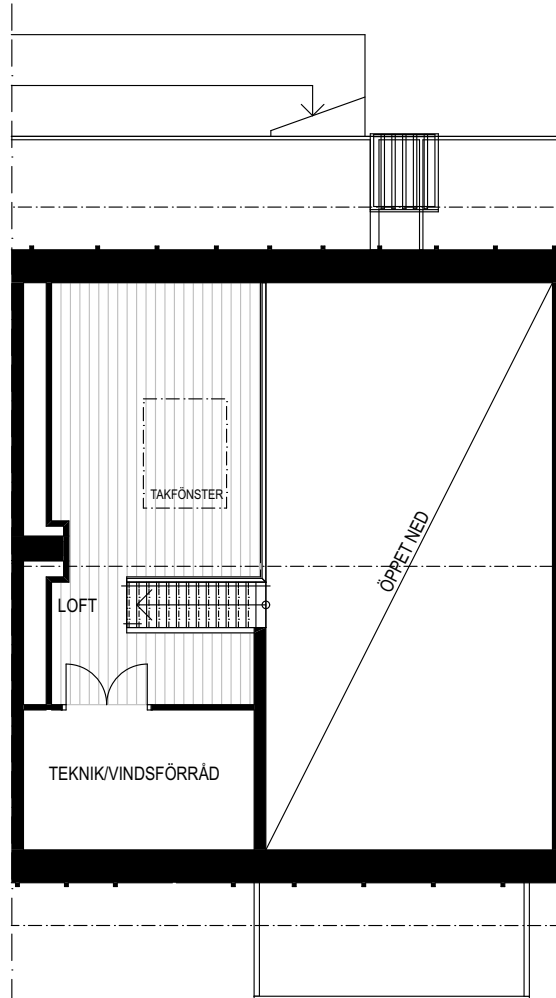

BRF GLÄNTAN

2 RUM OCH KÖK- s 2/2

BOFAKTA

52,4 m² LÄGENHET 09 HUS 2 PLAN LOFT

2018-07-02

Ytangelser är preliminära. Rätt till ändringar förbehålles.
Med reservation för eventuella tryckfel.

inobi

NORR

FÖRKLARINGAR

F	FRYS	G	GARDEROB	□	SCHAKT
K	KYL	G	SKJUTDÖRRAR & VÄGGMONTERAD GARDEROBSINREDNING	□	KLINKERGOLV
K/F	KYL/FRYS	□	WC-STOL & HANDFAT VID TILLVAL	□	TRÄGOLV
DM	DISKMASKIN	□	STÅDINREDNING	□	MARKSTEN
☼	KAPPHYLLA	FRD	FÖRRÅD	□	TRÅTERRASS
KLK	KLÄDKAMMARE			PL	PLANTERINGSLÅDA

□ TVÄTTMASKIN OCH TORKTUMLARE MED BÄNK & VÄGGSKÅP

□ TVÄTTMASKIN OCH TORKTUMLARE MED BÄNK & FTX-AGGREGAT I VÄGGSKÅP

INSPEKTIONSLUCKOR OCH VENTILATIONSINKLÄDNADER KAN FÖREKOMMA