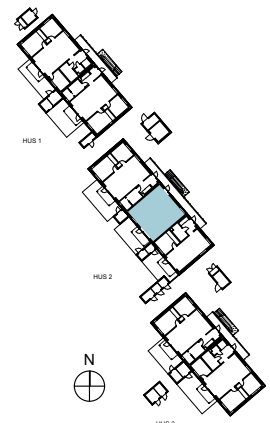

BOSTADENS PLACERING

LÄGENHETSPLAN SKALA 1:100 (A4)