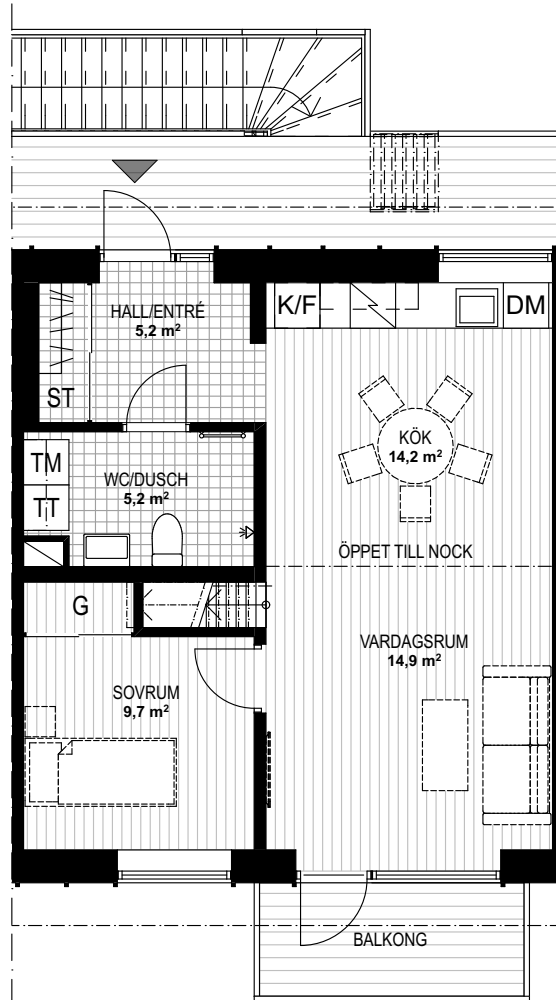

BRF GLÄNTAN

2 RUM OCH KÖK- s 1/2

BOFAKTA

52,4 m² LÄGENHET 09 HUS 2 PLAN 2

2018-07-02

Ytangelser är preliminära. Rätt till ändringar förbehålles.
Med reservation för eventuella tryckfel.

inobi

NORR

FÖRKLARINGAR

F	FRYS	G	GARDEROB	□	SCHAKT
K	KYL	G	SKJUTDÖRRAR & VÄGGMONTERAD GARDEROBSINREDNING	■	KLINKERGOLV
K/F	KYL/FRYS	□	WC-STOL & HANDFAT VID TILLVAL	■	TRÄGOLV
DM	DISKMASKIN	□	STÄDINREDNING	■	MARKSTEN
☼	KAPPHYLLA	FRD	FÖRRÅD	■	TRÄTERRASS
KLK	KLÄDKAMMARE			PL	PLANTERINGSLÅDA

HO SPISHÅLL & UGN
KÖKSBÄNK (ÖVERSKÅP - - - -)

TM TT TVÄTTMASKIN OCH TORKTUMLARE MED BÄNK & VÄGGSKÅP

TM TT FTX TVÄTTMASKIN OCH TORKTUMLARE MED BÄNK & FTX-AGGREGAT I VÄGGSKÅP

INSPEKTIONSLUCKOR OCH VENTILATIONSINKLÄDNADER KAN FÖREKOMMA