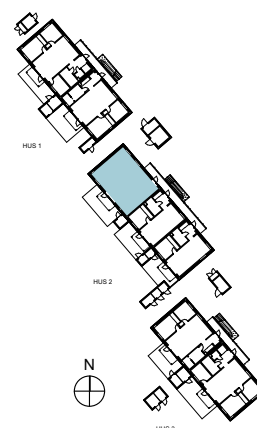

BRF GLÄNTAN

3 RUM OCH KÖK- s 1/2

BOFAKTA

73,8 m² LÄGENHET 08 HUS 2 PLAN 2

2018-07-02

Ytangelser är preliminära. Rätt till ändringar förbehålles.
Med reservation för eventuella tryckfel.

inobi

NORR

FÖRKLARINGAR

F	FRYS	G	GARDEROB		SCHAKT
K	KYL		SKJUTDÖRRAR & VÄGGMONTERAD GARDEROBSINREDNING		KLINKERGOLV
K/F	KYL/FRYS		WC-STOL & HANDFAT VID TILLVAL		TRÆGOLV
DM	DISKMASKIN		STÄDINREDNING		MARKSTEN
	KAPPHYLLA		TRÆTERRASS		PLANTERINGSLÅDA
KLK	KLÄDKAMMARE	FRD	FÖRRÅD		

KÖKS BÄNK (ÖVERSKÅP - - - - -)
HO SPISHÄLL & UGN

TVÄTTMASKIN OCH TORKTUMLARE MED BÄNK & VÄGGSKÅP

TVÄTTMASKIN OCH TORKTUMLARE MED BÄNK & FTX-AGGREGAT I VÄGGSKÅP

INSPEKTIONSLUCKOR OCH VENTILATIONSINKLÄDNADER KAN FÖREKOMMA

BOSTADENS PLACERING

LÄGENHETSPLAN SKALA 1:100 (A4)

BRF GLÄNTAN

3 RUM OCH KÖK- s 2/2

BOFAKTA

73,8 m² LÄGENHET 08 HUS 2 PLAN LOFT

2018-07-02

Ytangelser är preliminära. Rätt till ändringar förbehålles.
Med reservation för eventuella tryckfel.