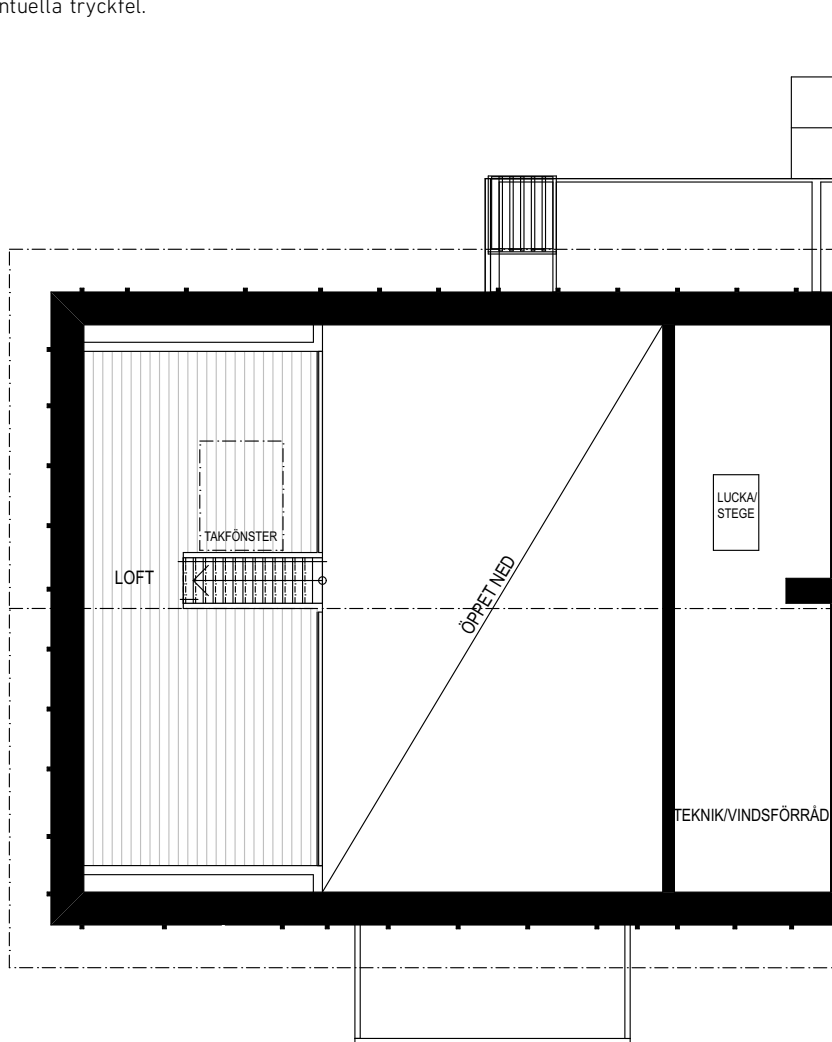

BRF GLÄNTAN

3 RUM OCH KÖK- s 1/2

BOFAKTA

73,8 m² LÄGENHET 08 HUS 2 PLAN 2

2018-07-02

Ytangelser är preliminära. Rätt till ändringar förbehålles.
Med reservation för eventuella tryckfel.

inobi

NORR

BOSTADENS PLACERING

LÄGENHETSPLAN SKALA 1:100 (A4)

BRF GLÄNTAN

3 RUM OCH KÖK- s 2/2

BOFAKTA

73,8 m² LÄGENHET 08 HUS 2 PLAN LOFT

2018-07-02

Ytangelser är preliminära. Rätt till ändringar förbehålles.
Med reservation för eventuella tryckfel.

inobi

NORR

FÖRKLARINGAR

F	FRYS	G	GARDEROB		SCHAKT
K	KYL		SKJUTDÖRRAR & VÄGGMONTERAD GARDEROBSINREDNING		KLINKERGOLV
K/F	KYL/FRYS		WC-STOL & HANDFAT VID TILLVAL		TRÄGOLV
DM	DISKMASKIN	ST	STÄDINREDNING		MARKSTEN
	KAPPHYLLA	FRD	FÖRRÅD		TRÄTERRASS
KLK	KLÄDKAMMARE	PL	PLANTERINGSLÅDA		