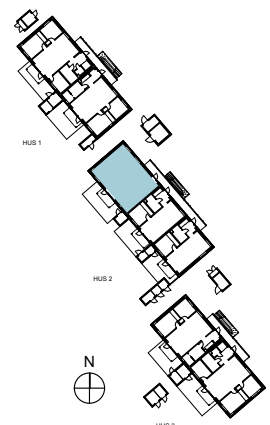

BOSTADENS PLACERING

LÄGENHETSPLAN SKALA 1:100 (A4)