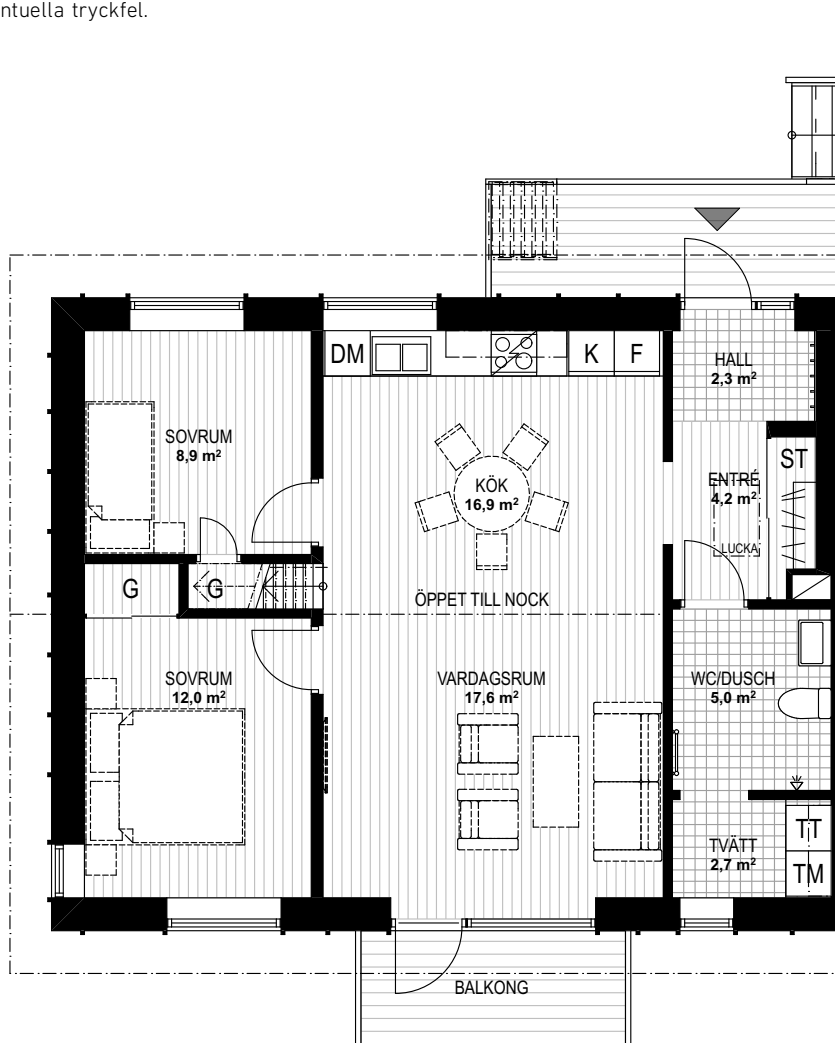

BRF GLÄNTAN

3 RUM OCH KÖK- s 1/2

BOFAKTA

73,8 m² LÄGENHET 08 HUS 2 PLAN 2

2018-07-02

Ytangelser är preliminära. Rätt till ändringar förbehålles.
Med reservation för eventuella tryckfel.

inobi

NORR

BOSTADENS PLACERING

LÄGENHETSPLAN SKALA 1:100 (A4)

BRF GLÄNTAN

3 RUM OCH KÖK- s 2/2

BOFAKTA

73,8 m² LÄGENHET 08 HUS 2 PLAN LOFT

2018-07-02

Ytangelser är preliminära. Rätt till ändringar förbehålles.
Med reservation för eventuella tryckfel.

BOSTADENS PLACERING

LÄGENHETSPLAN SKALA 1:100 (A4)