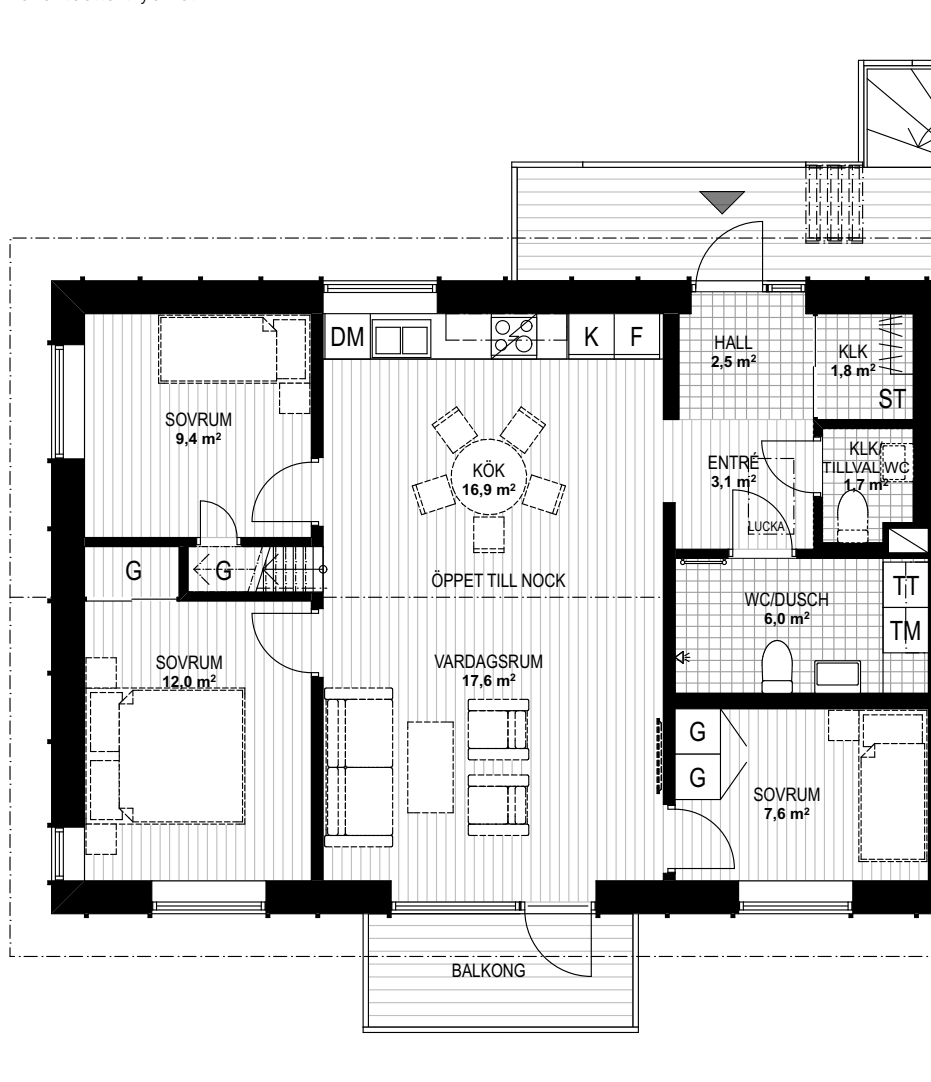

BRF GLÄNTAN

4 RUM OCH KÖK- s 1/2

BOFAKTA

83,6 m² LÄGENHET 03 HUS 1 PLAN 2

2018-07-02

Ytangelser är preliminära. Rätt till ändringar förbehålles.
Med reservation för eventuella tryckfel.

inobi

NORR

FÖRKLARINGAR

F	FRYS	G	GARDEROB		SCHAKT
K	KYL		SKJUTDÖRRAR & VÄGGMONTERAD GARDEROBSINREDNING		KLINKERGOLV
K/F	KYL/FRYS		WC-STOL & HANDFAT VID TILLVAL		TRÆGOLV
DM	DISKMASKIN		STÄDINREDNING		MARKSTEN
	KAPPHYLLA		TRÄTERRASS		PLANTERINGSLÅDA
KLK	KLÄDKAMMARE	FRD	FÖRRÅD		

KÖKS BÄNK (ÖVERSKÅP - - - - -)

TVÄTTMASKIN OCH TORKTUMLARE MED BÄNK & VÄGGSKÅP

TVÄTTMASKIN OCH TORKTUMLARE MED BÄNK & FTX-AGGREGAT I VÄGGSKÅP

INSPEKTIONSLUCKOR OCH VENTILATIONSINKLÄDNADER KAN FÖREKOMMA