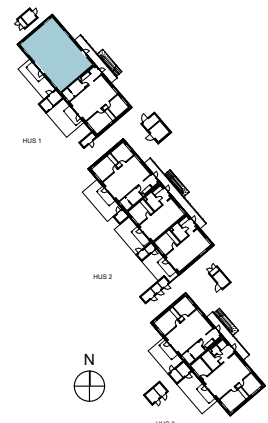

# BRF GLÄNTAN

4 RUM OCH KÖK- s 2/2

BOFAKTA

83,6 m<sup>2</sup> LÄGENHET 03 HUS 1 PLAN LOFT

2018-07-02

Ytangelser är preliminära. Rätt till ändringar förbehålles.  
Med reservation för eventuella tryckfel.

**inobi**

## FÖRKLARINGAR

F	FRYS	G	GARDEROB		SCHAKT
K	KYL	G	SKJUTDÖRRAR & VÄGGMONTERAD GARDEROBSINREDNING		KLINKERGOLV
K/F	KYL/FRYS		WC-STOL & HANDFAT VID TILLVAL		TRÄGOLV
DM	DISKMASKIN	ST	STÄDINREDNING		MARKSTEN
	KAPPHYLLA	FRD	FÖRRÅD		TRÄTERRASS
KLK	KLÄDKAMMARE	PL	PLANTERINGSLÅDA		

KÖKS BÄNK (ÖVERSKÅP - - - - -)  
HO SPISHÅLL & UGN

TVÄTTMASKIN OCH TORKTUMLARE MED BÄNK & VÄGGSKÅP

TVÄTTMASKIN OCH TORKTUMLARE MED BÄNK & FTX-AGGREGAT I VÄGGSKÅP

INSPEKTIONSLUCKOR OCH VENTILATIONSINKLÄDNADER KAN FÖREKOMMA

## BOSTADENS PLACERING

LÄGENHETSPLAN SKALA 1:100 (A4)