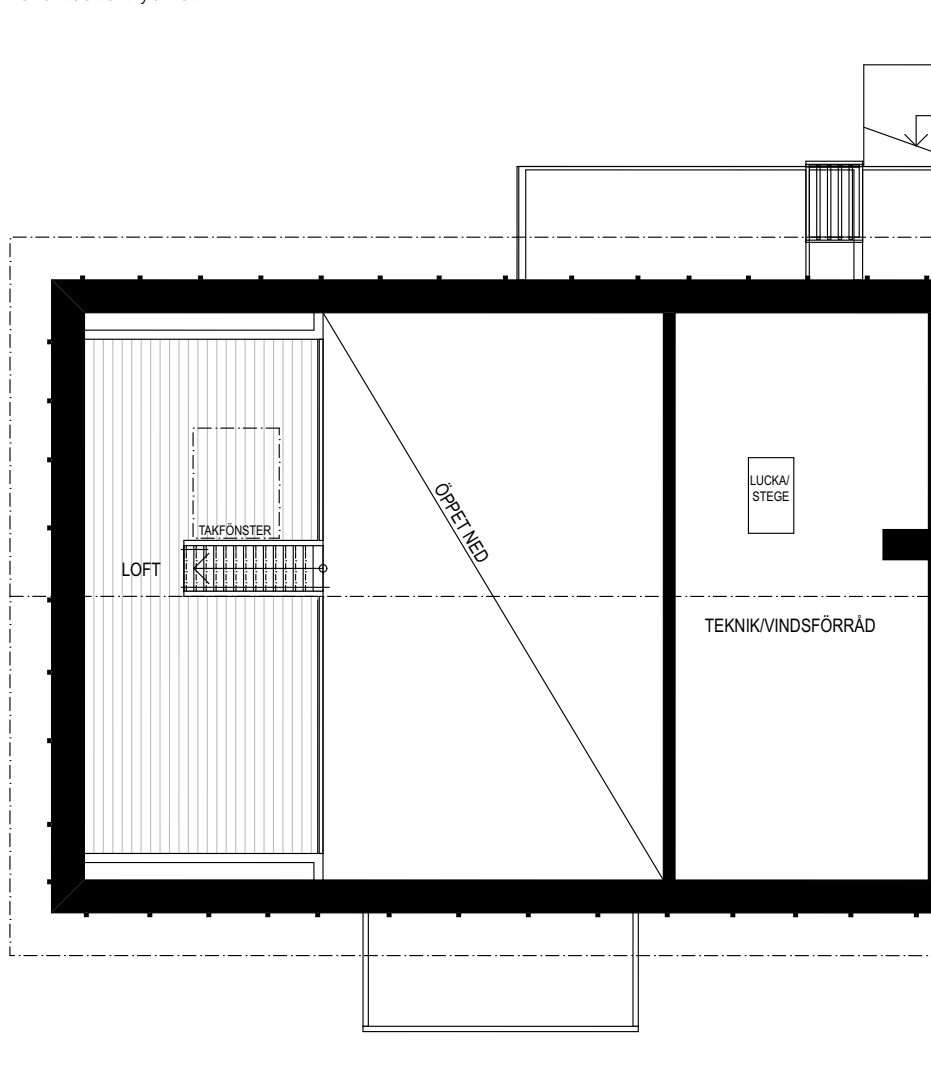

BRF GLÄNTAN

4 RUM OCH KÖK- s 2/2

BOFAKTA

83,6 m² LÄGENHET 03 HUS 1 PLAN LOFT

2018-07-02

Ytangelser är preliminära. Rätt till ändringar förbehålles.
Med reservation för eventuella tryckfel.

inobi

NORR

FÖRKLARINGAR

F	FRYS	G	GARDEROB		SCHAKT
K	KYL	G	SKJUTDÖRRAR & VÄGGMONTERAD GARDEROBSINREDNING		KLINKERGOLV
K/F	KYL/FRYS		WC-STOL & HANDFAT VID TILLVAL		TRÄGOLV
DM	DISKMASKIN	ST	STÄDINREDNING		MARKSTEN
	KAPPHYLLA	FRD	FÖRRÅD		TRÄTERRASS
KLK	KLÄDKAMMARE	PL	PLANTERINGSLÅDA		

KÖKS BÄNK (ÖVERSKÅP - - - - -)
HO SPISHÅLL & UGN

TVÄTTMASKIN OCH TORKTUMLARE MED BÄNK & VÄGGSKÅP

TVÄTTMASKIN OCH TORKTUMLARE MED BÄNK & FTX-AGGREGAT I VÄGGSKÅP

INSPEKTIONSLUCKOR OCH VENTILATIONSINKLÄDNADER KAN FÖREKOMMA