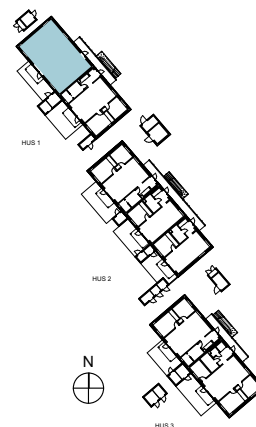

BOSTADENS PLACERING

LÄGENHETSPLAN SKALA 1:100 (A4)